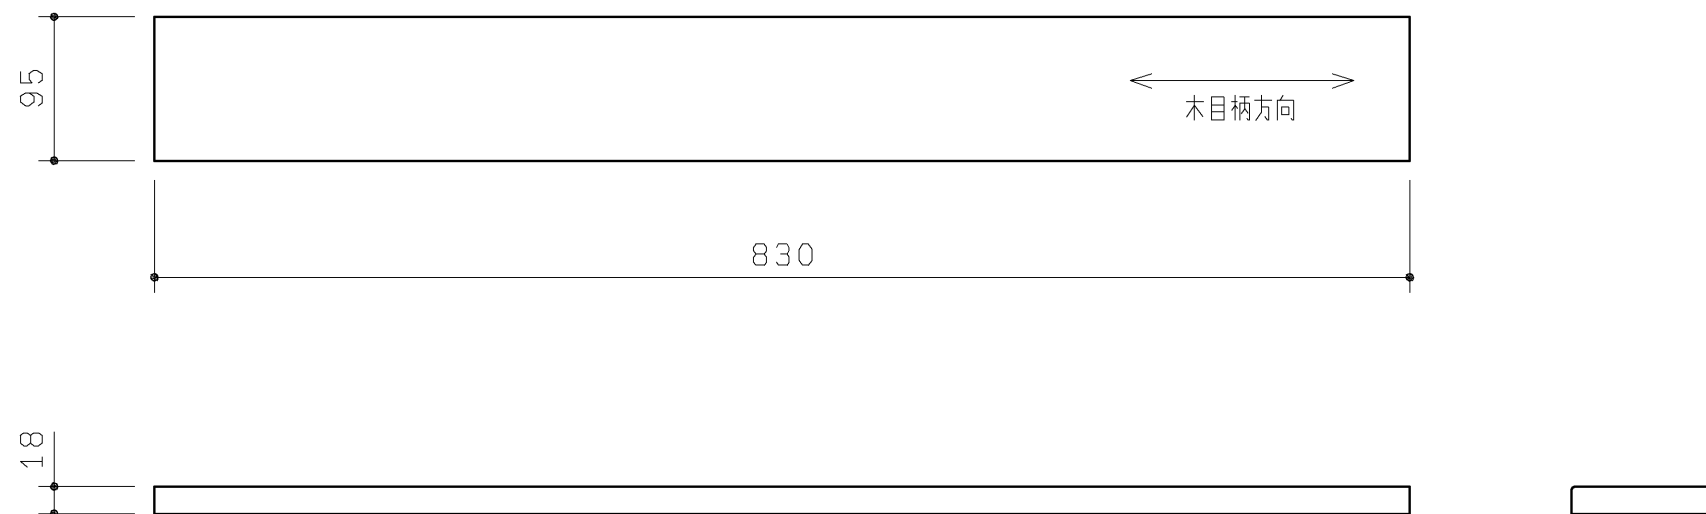

品番	表面色
UGKR01B#NW1	ホワイト
UGKR01B#EL	ライトウッドN
UGKR01B#MW	ダルフラウン
UGKR01B#EW	ホワイトウッド
UGKR01B#EM	ミディアムウッドN

材質：木質+シート貼り

<b>TOTO</b>		第三角法	単位 mm	名称 カウンター
製図 齊田	検図 武藤 中尾	日付 19. 12. 02	尺度 1 : 5	品番 UGKR01B#
備考				図番